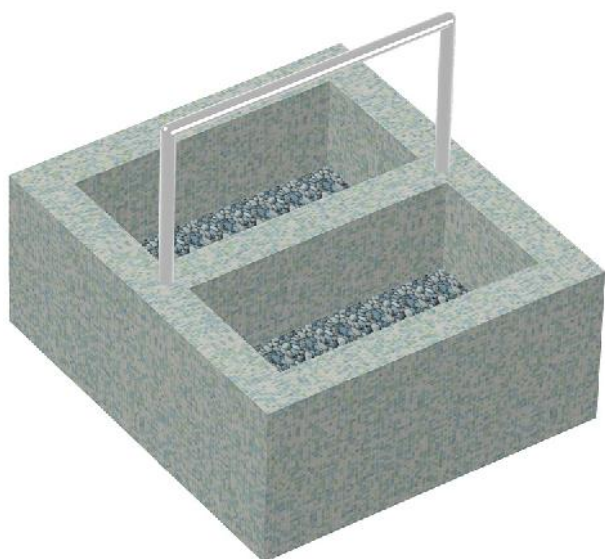

## PERCORSO KNEIPP

RE.PACK produce percorsi kneipp di qualsiasi forma e dimensione, a due o più vasche in EPS ad alta densità, rivestito con rete in fibra di vetro e resina cementizia, pronta per ricevere il rivestimento finale.

Il valore terapeutico del percorso kneipp si basa sull'immersione di gambe e piedi all'interno di vasche di varia profondità, con acqua alternativamente fredda e calda, al fine di favorire la circolazione sanguigna a livello delle estremità.

Tutte le strutture sono personalizzabili nella forma, nelle dimensioni e nella finitura.

Data aggiornamento 30/04/14