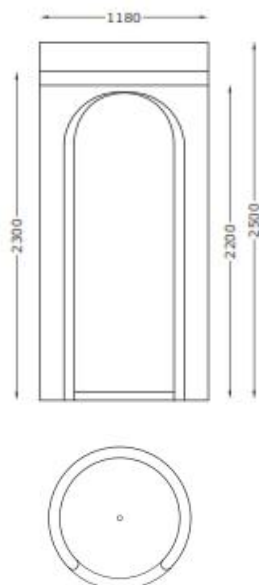

## DOCCE EMOZIONALI

RE.PACK produce Docce Emozionali in EPS ad alta densità, che viene rivestito con rete in fibra di vetro e resina cementizia pronta per ricevere il rivestimento finale. Realizziamo docce di qualsiasi forma e misura, circolari o a chiocciola, singole o multiple, da collocare in maniera semplice e veloce in ambienti pubblici quali centri benessere, spa, piscine, palestre, alberghi, o anche in contesti privati di zone relax, dove la doccia emozionale garantisce un'ottima sensazione di benessere multisensoriale grazie ai getti d'acqua, alla musicoterapia, alla cromo ed aroma terapia.

Tutte le strutture sono personalizzabili nella forma, nelle dimensioni e nelle finiture; riportiamo alcuni esempi di modelli standard:

Doccia circolare

Doccia circolare doppia

Doccia a chiocciola

Data aggiornamento 30/04/14