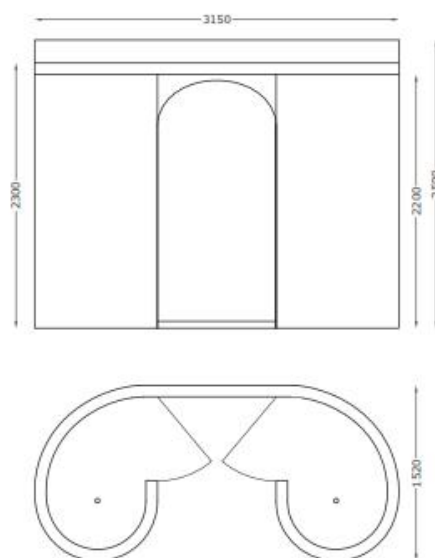

## DOCCE EMOZIONALI

RE.PACK produce Docce Emozionali in EPS ad alta densità, che viene rivestito con rete in fibra di vetro e resina cementizia pronta per ricevere il rivestimento finale. Realizziamo docce di qualsiasi forma e misura, circolari o a chiocciola, singole o multiple, da collocare in maniera semplice e veloce in ambienti pubblici quali centri benessere, spa, piscine, palestre, alberghi, o anche in contesti privati di zone relax, dove la doccia emozionale garantisce un'ottima sensazione di benessere multisensoriale grazie ai getti d'acqua, alla musicoterapia, alla cromo ed aroma terapia.

Tutte le strutture sono personalizzabili nella forma, nelle dimensioni e nelle finiture; riportiamo alcuni esempi di modelli standard:

Doccia circolare

Doccia circolare doppia

Doccia a chiocciola

Data aggiornamento 30/04/14