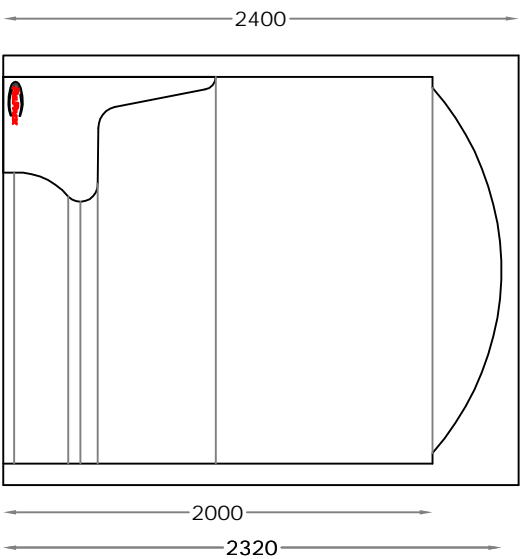

- Bagno Turco con porta angolare  
- Turkish Bath with angular door

2000

- Particolare vista dall'alto soffitto volta a crociera  
- Detail view from above the ceiling vault

FOGLIO:

2 di 2

DESCRIZIONE:

TIPOLOGIE BAGNI TURCHI